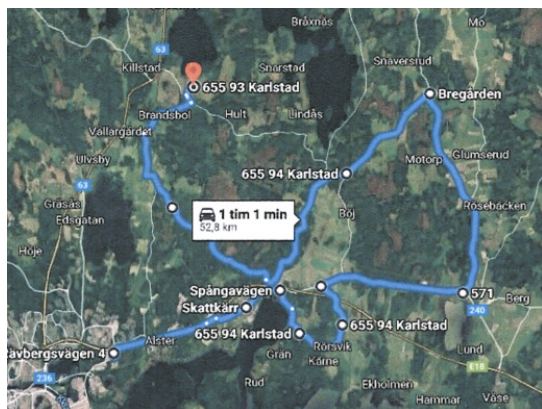

# MHS Web-Rally Maj 2021. Bana 5 Värmland

Översikt

K1: Utanför Coop Skattkärr  
**59.413251, 13.674134**

K2: Rörvik  
**59.399723, 13.724052**

K3: Bredgården/ Ökna  
**59.461709, 13.745542**

K4. Torgnys trä  
**59.423647, 13.688883**

K5: Rotnäs Gård  
**59.494489, 13.636923**  
Vid Rotnäs gård finns det fika och lite att äta om man vill.

Banläggare: Anders Gustafsson 070-624 52 34