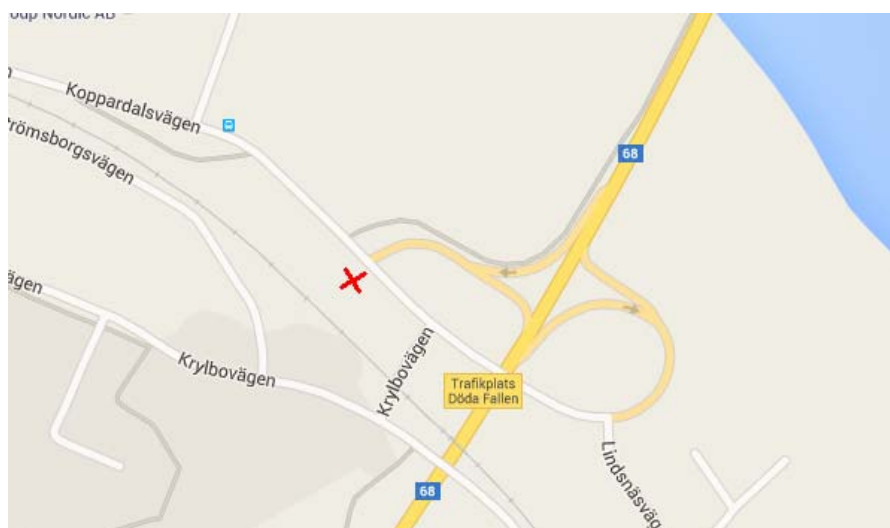

MHS Jubileumsrally 2015

BEKRÄFTELSE

Stockholm den 1 augusti 2015

Tack för Din anmälan och välkommen till MHS Jubileumsrally 2015 som körs den 15 augusti.

I bifogad lista finns de uppgifter vi har noterat om de anmälda med startplats **Avesta**.

Kontrollera dina uppgifter där och återkom om det är något som inte stämmer.

Startplats: Trafikplats Döda fallen. Grusplanen vid Koppardalen på Koppardalsvägen.

Tid: Samling från 9 och start kl 10:00

Innan start får ni ett kuvert som innehåller information om rallyt, vägbeskrivning, frågor och uppgifter att lösa under vägen samt rallyskyltar för fordonet.